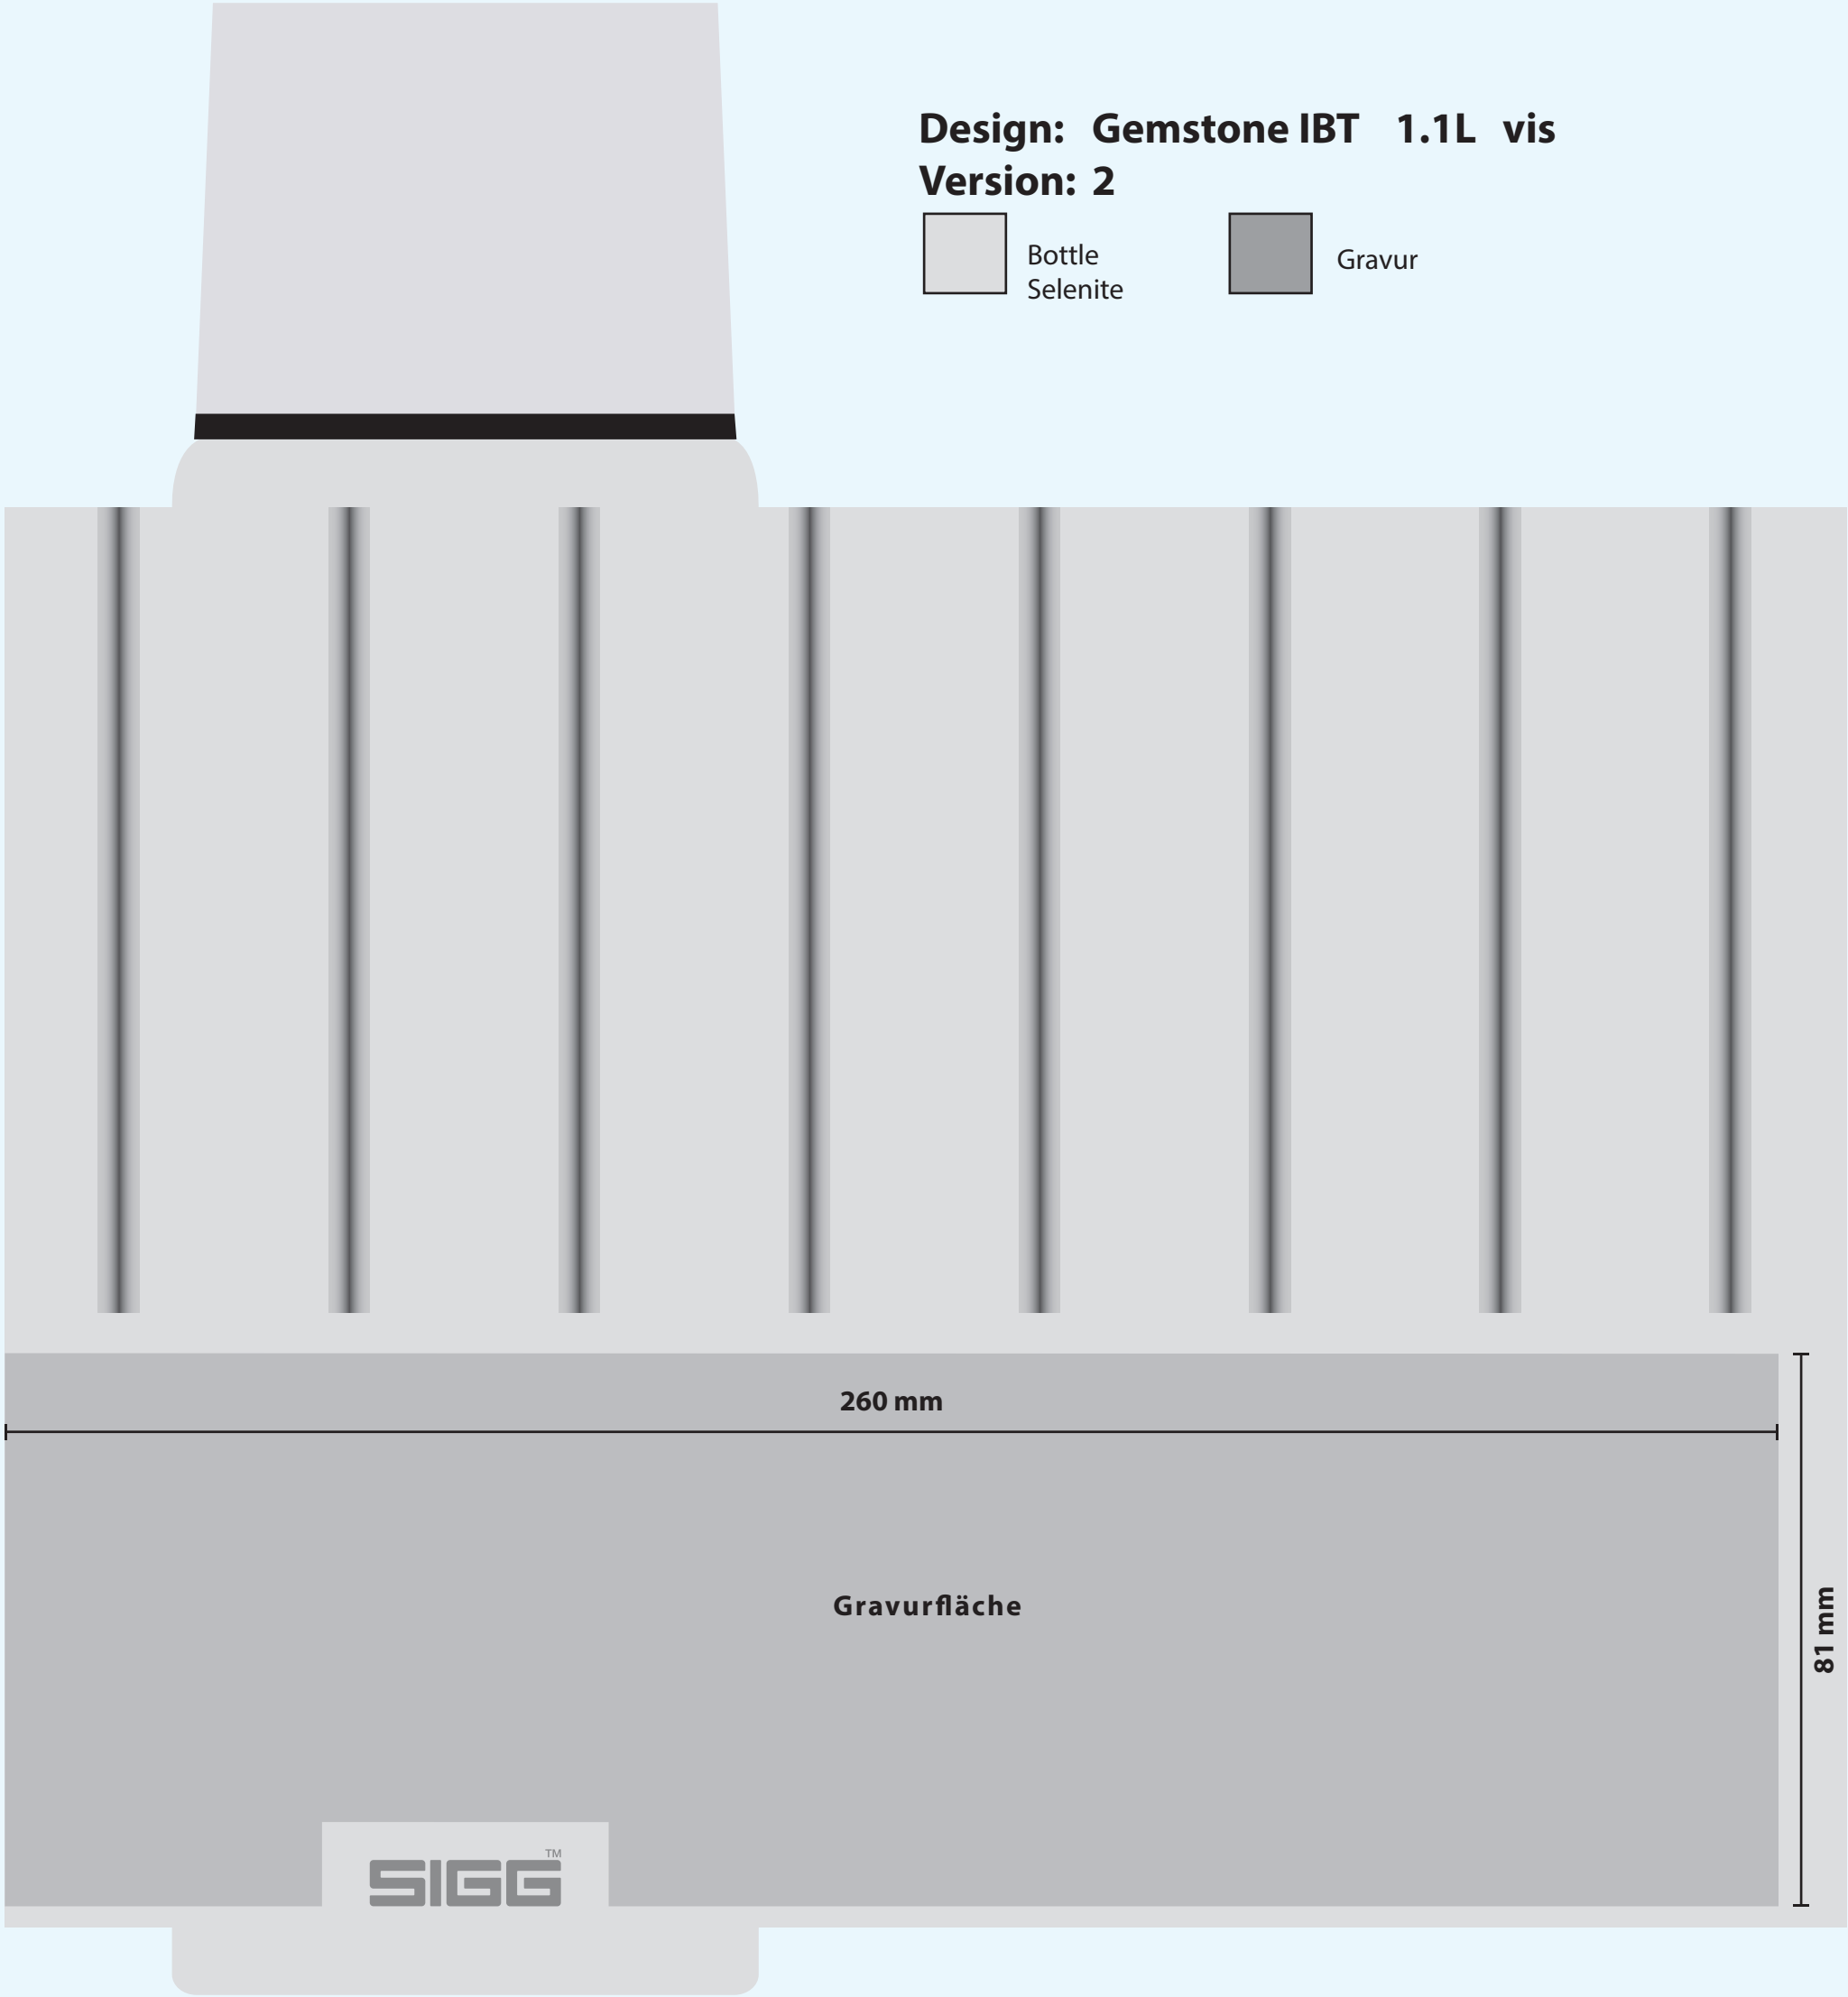

**Design: Gemstone IBT 0.5L vis
Version: 2**

 Bottle
Selenite

 Gravur

56 mm

**Design: Gemstone IBT 0.75L vis
Version: 2**

Bottle
Selenite

Gravur

225 mm

Gravurfläche

76 mm

SIGGTM

Design: Gemstone IBT 1.1L vis
Version: 2

Bottle
Selenite

Gravur

260 mm

Gravurfläche

81 mm

SIGGTM

**Design: Gemstone IBT Slim 0.75L vis
Version: 1**

 Bottle
Selenite

 Farbe

 Farbe

 Farbe

215 mm

HELLGRAU = DRUCKFLÄCHE

170 mm

SIGGTM