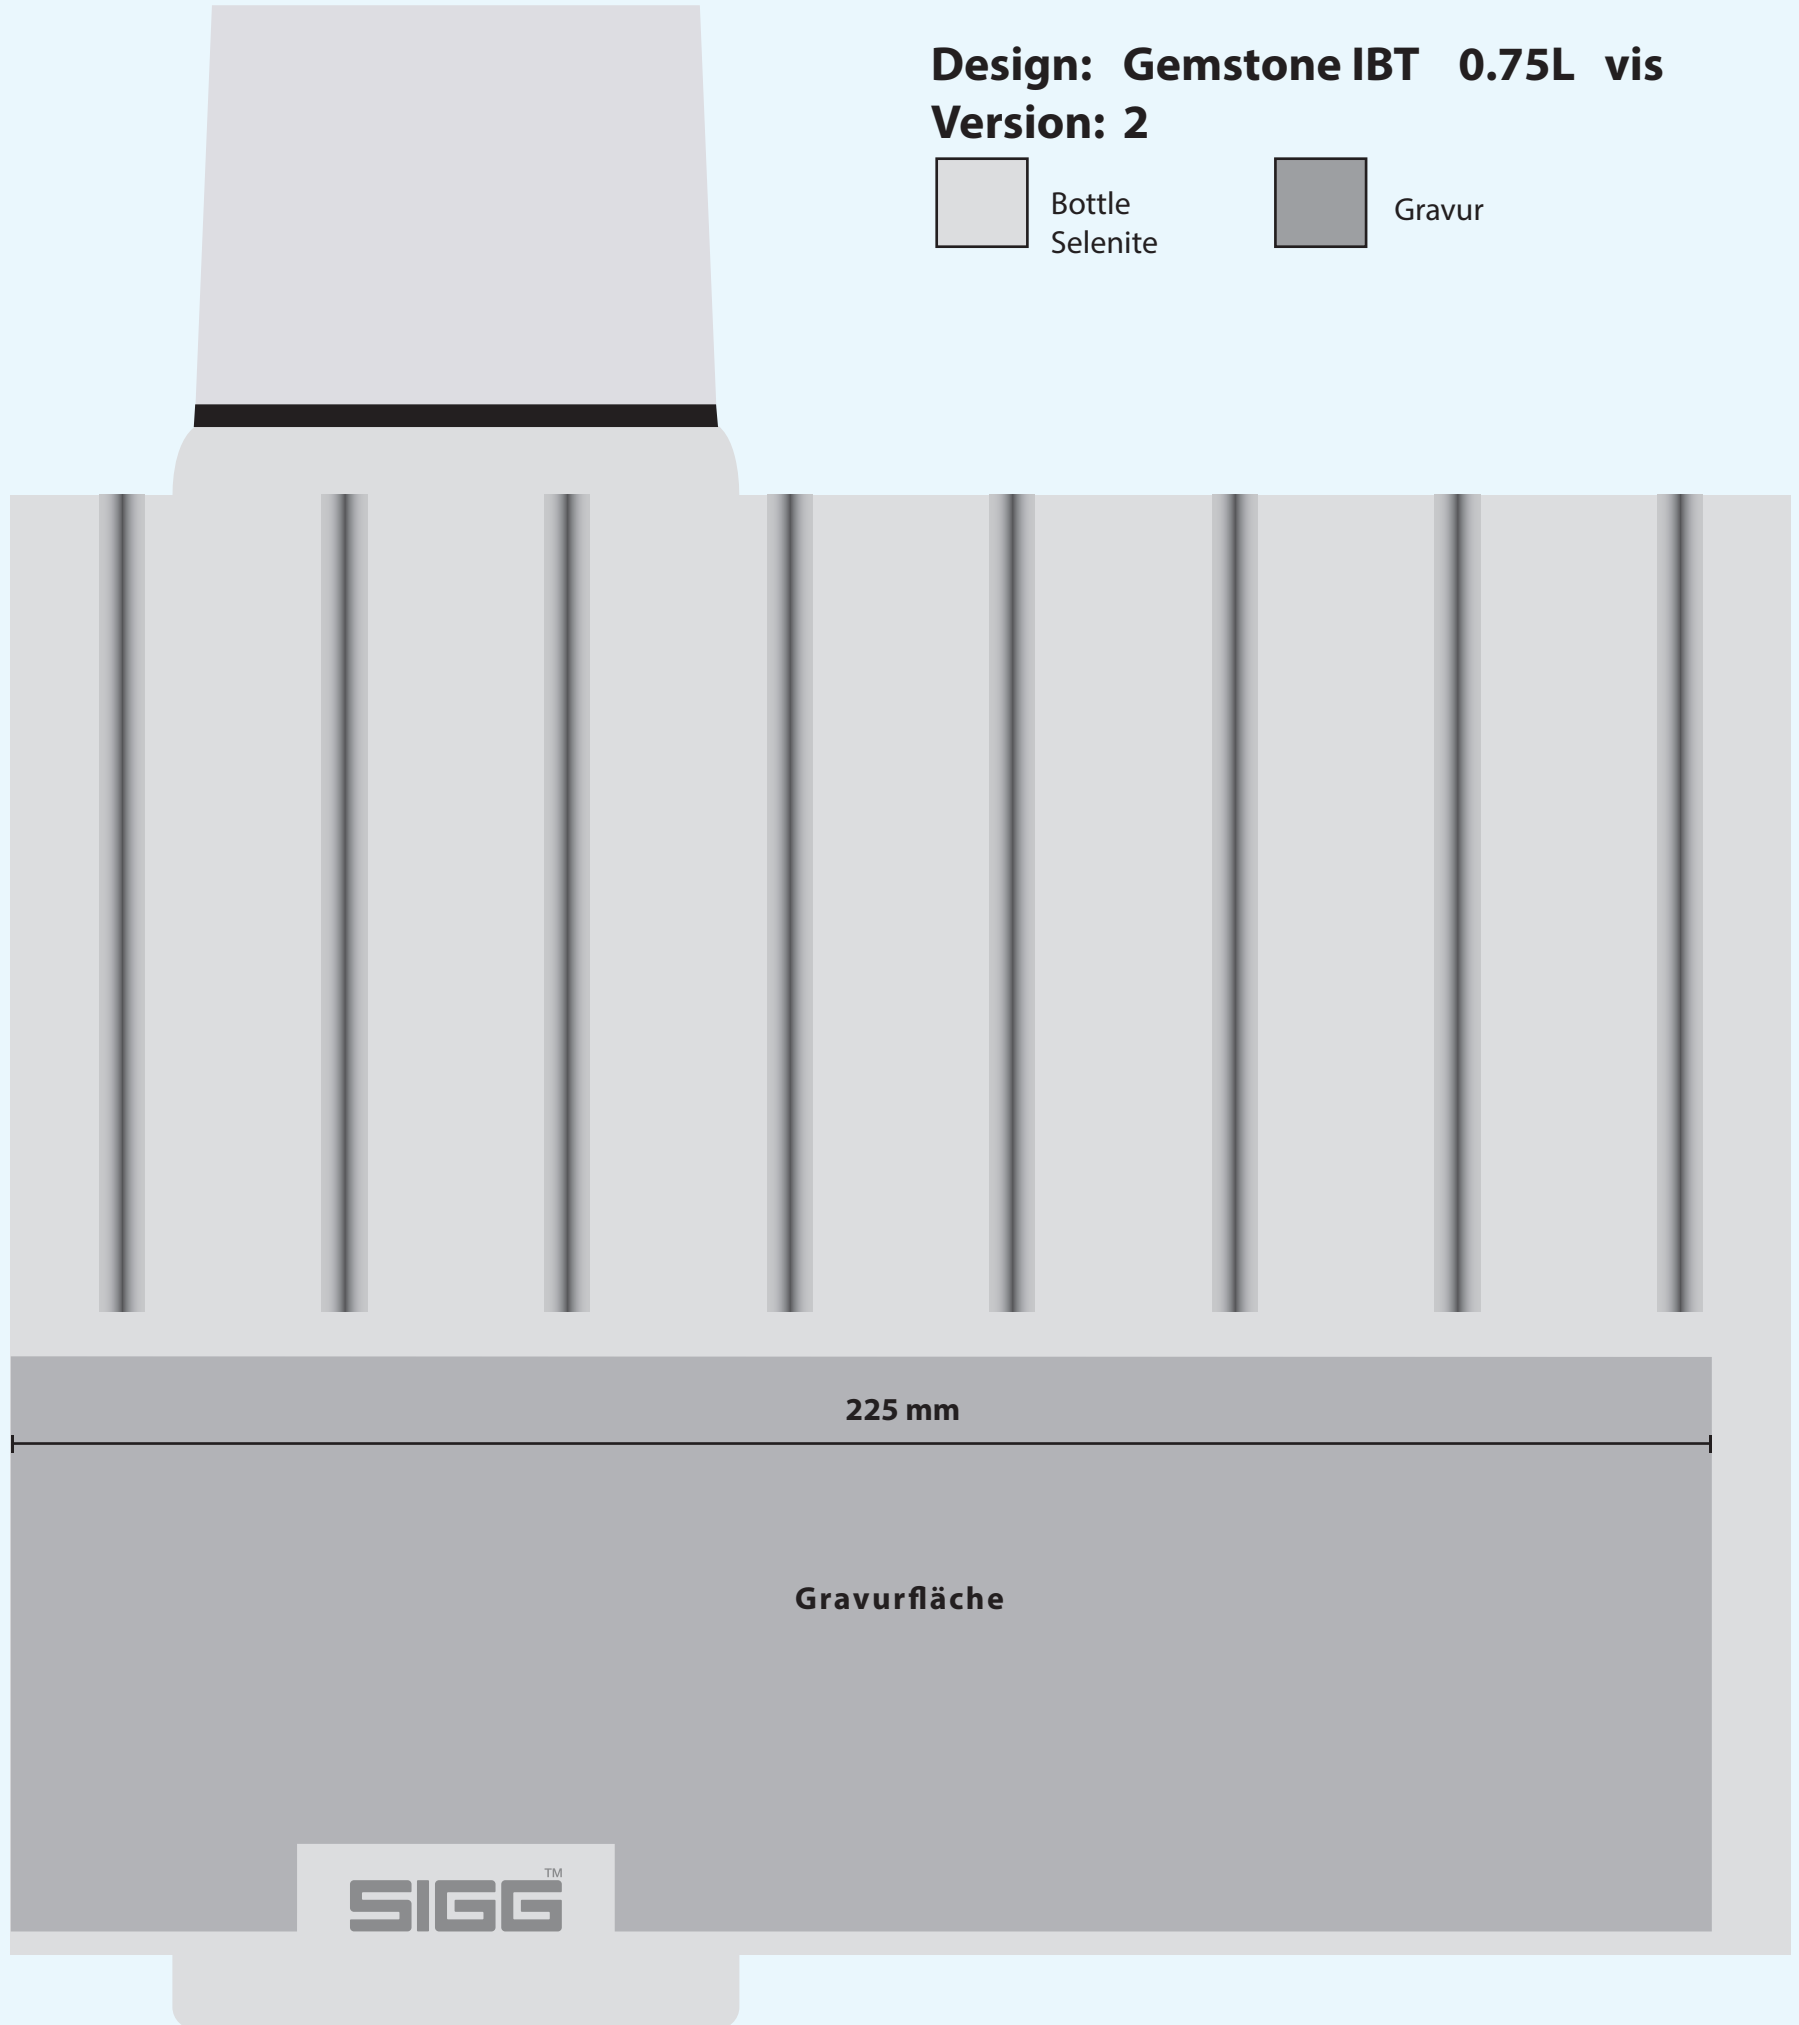

**Design: Gemstone IBT 0.5L vis
Version: 2**

 Bottle
Selenite

 Gravur

56 mm

**Design: Gemstone IBT 0.75L vis
Version: 2**

Bottle
Selenite

Gravur

225 mm

Gravurfläche

76 mm

SIGGTM

Design: Gemstone IBT 1.1L vis
Version: 2

Bottle
Selenite

Gravur

260 mm

Gravurfläche

81 mm

SIGGTM

**Design: Gemstone IBT Slim 0.75L vis
Version: 1**

 Bottle
Selenite

 Farbe

 Farbe

 Farbe

215 mm

HELLGRAU = DRUCKFLÄCHE

170 mm

SIGGTM