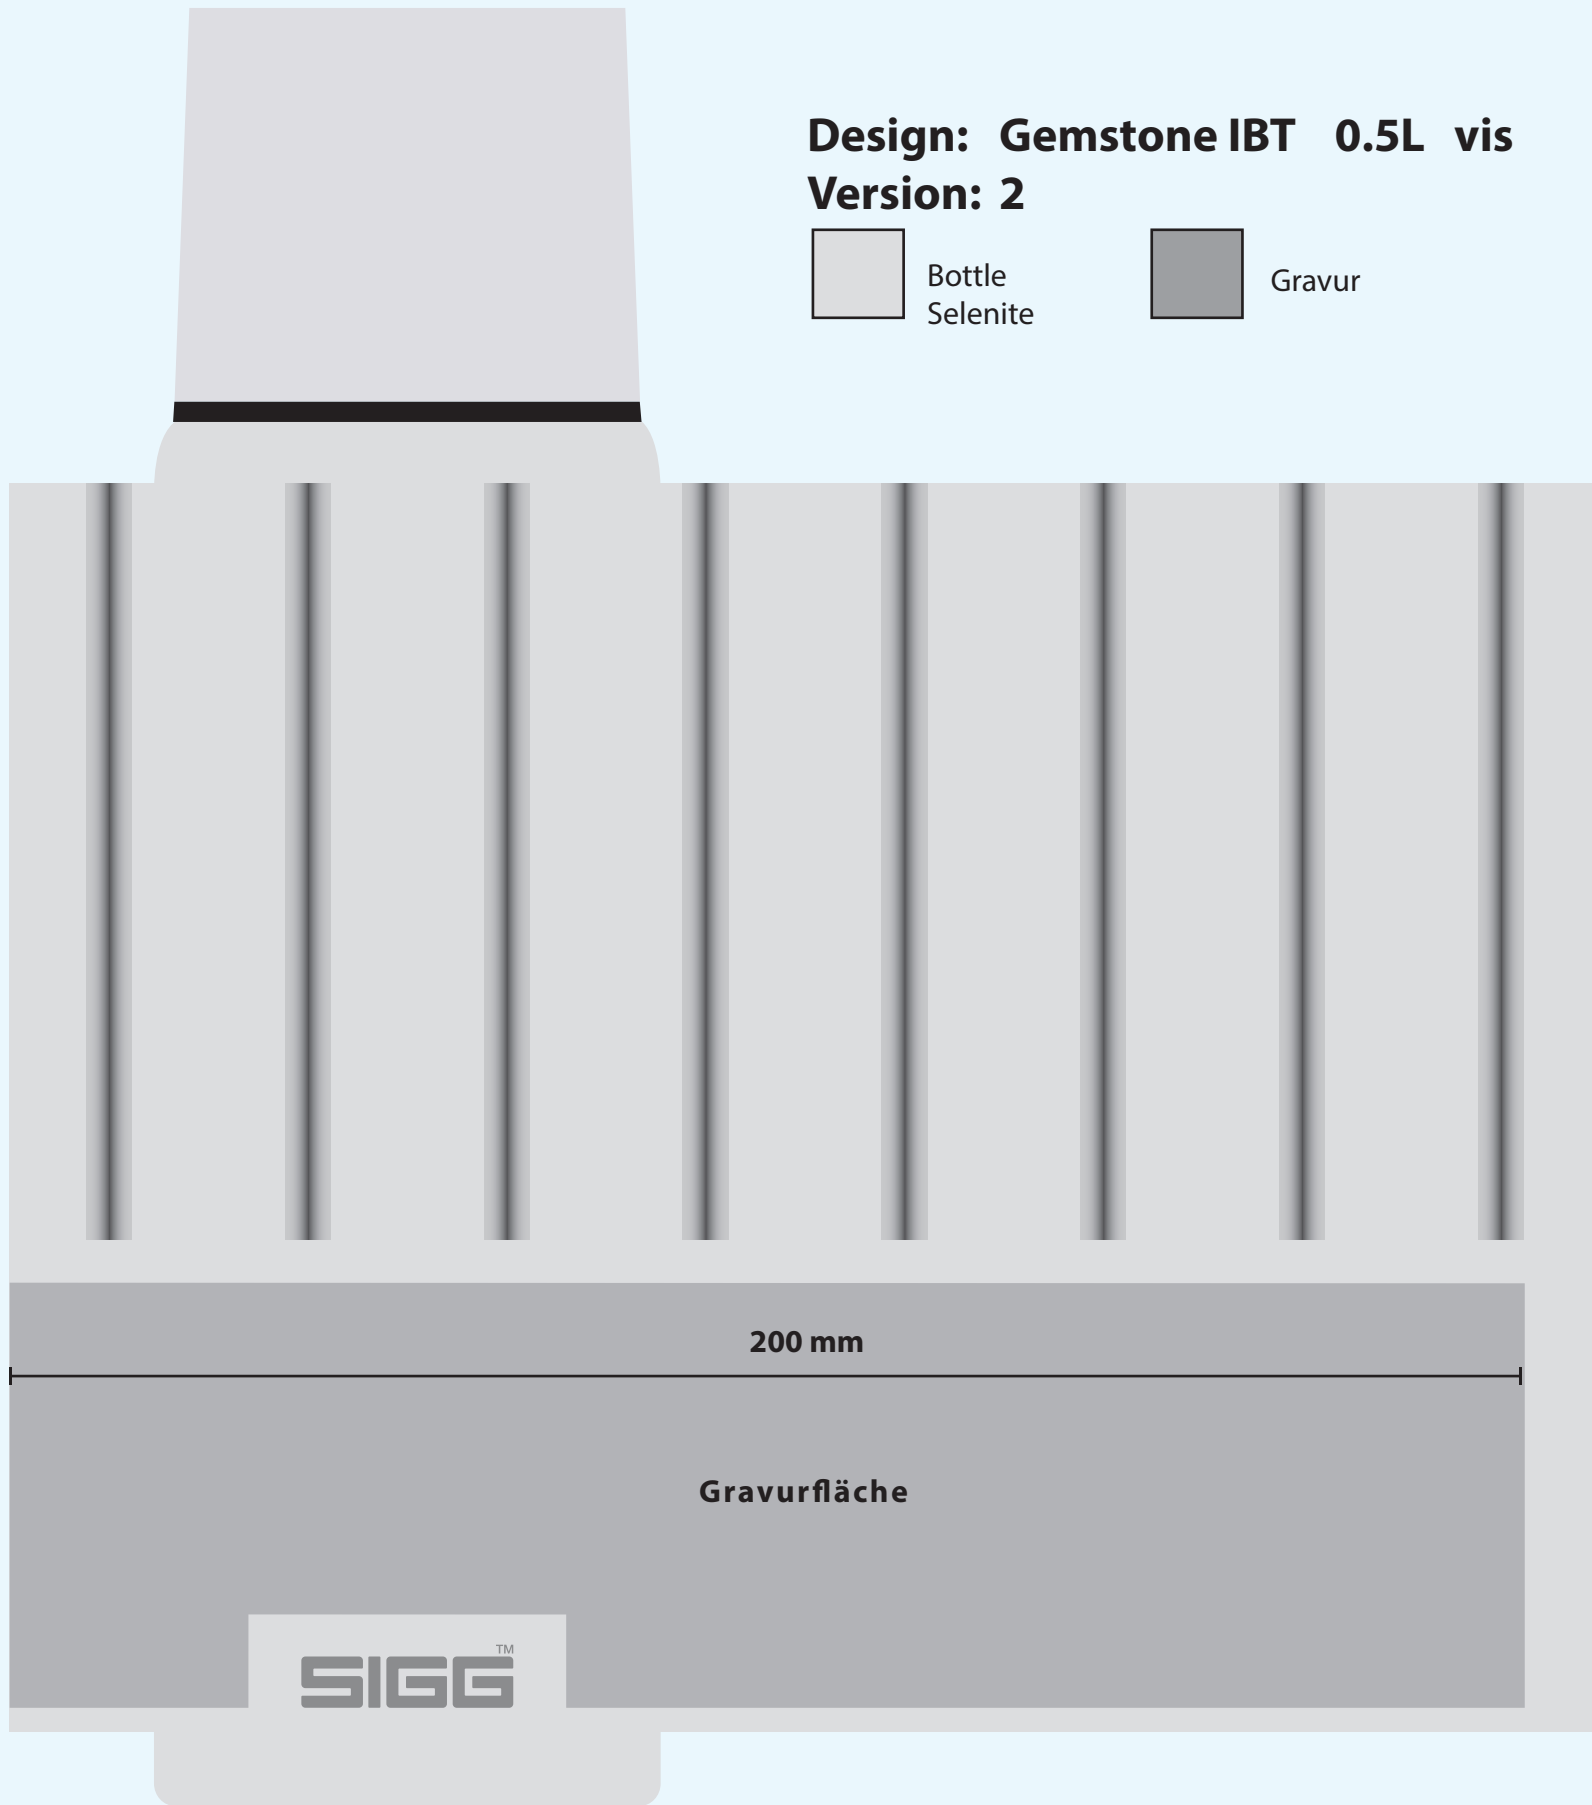

**Design: Gemstone IBT 0.5L vis
Version: 2**

 Bottle
Selenite

 Gravur

56 mm

**Design: Gemstone IBT 0.75L vis
Version: 2**

Bottle
Selenite

Gravur

225 mm

Gravurfläche

76 mm

SIGGTM

Design: Gemstone IBT 1.1L vis
Version: 2

Bottle
Selenite

Gravur

260 mm

Gravurfläche

81 mm

SIGGTM

**Design: Gemstone IBT Slim 0.75L vis
Version: 1**

 Bottle
Selenite

 Farbe

 Farbe

 Farbe

215 mm

HELLGRAU = DRUCKFLÄCHE

170 mm

SIGGTM