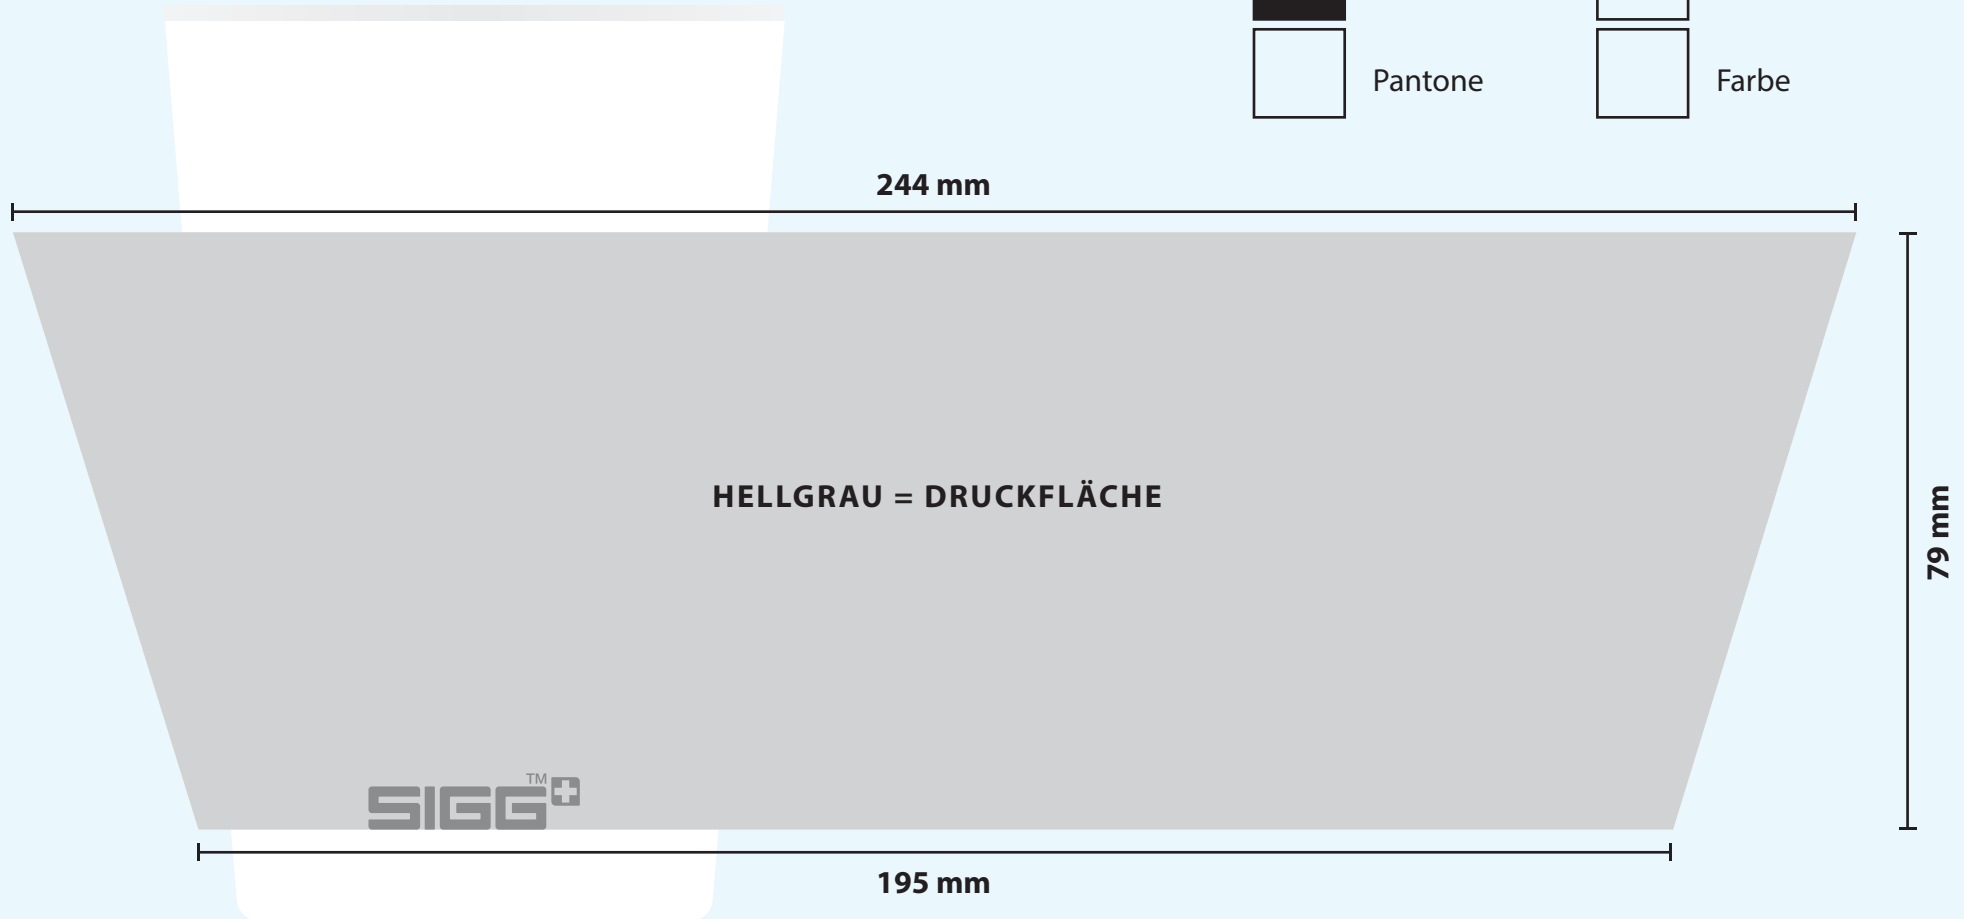

Design: Neso-Cup Name 0.3L vis
Version: 1

Neso-Cup
Weiss

Weiss

Schwarz

Pantone

Farbe

Farbe

Farbe

**Design: Neso-Cup Name 0.4L vis
Version: 1**

Neso-Cup
Weiss

Weiss

Schwarz

Pantone

Farbe

Farbe

Farbe