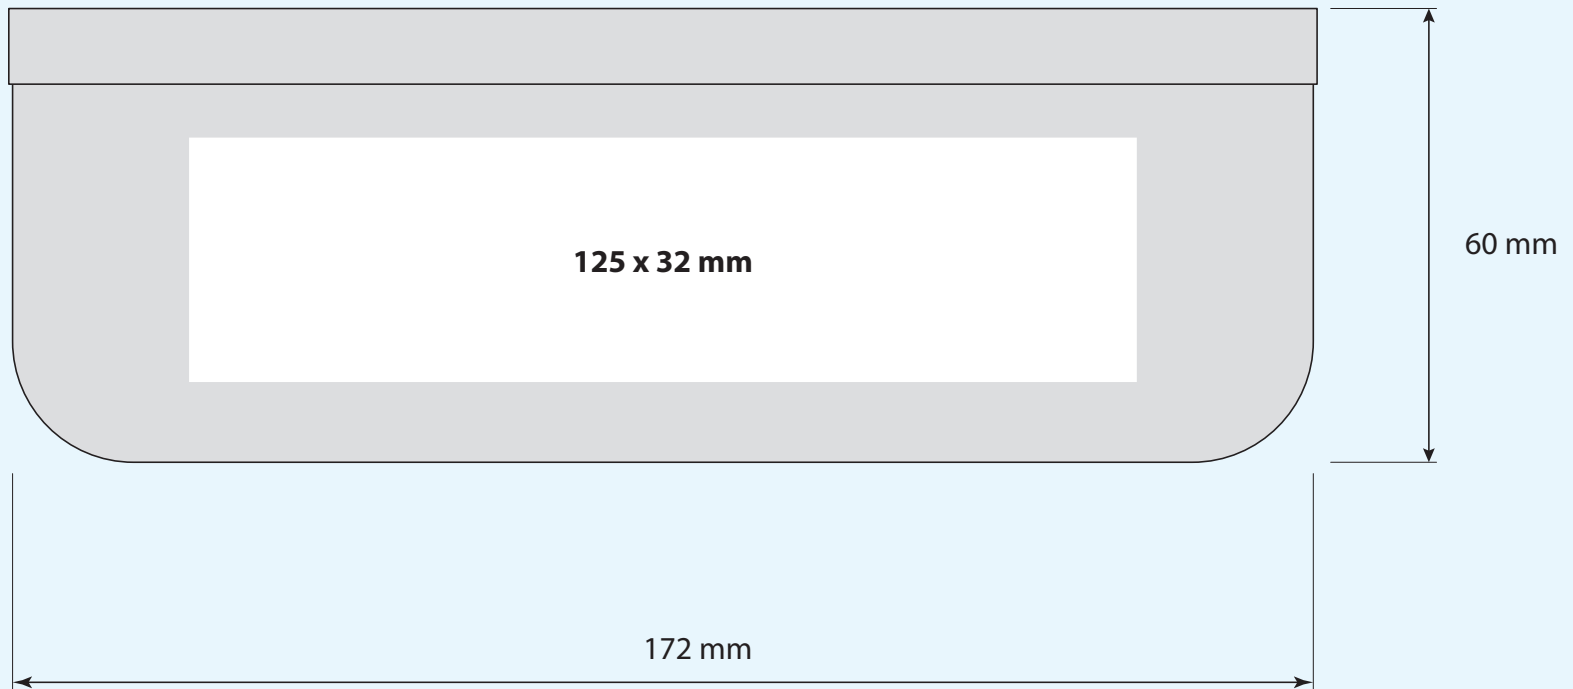

Design: Metal Box Plus S Name vis
Version: 1

Metal Box Plus S
Alu

Farbe

Farbe

Farbe

Farbe