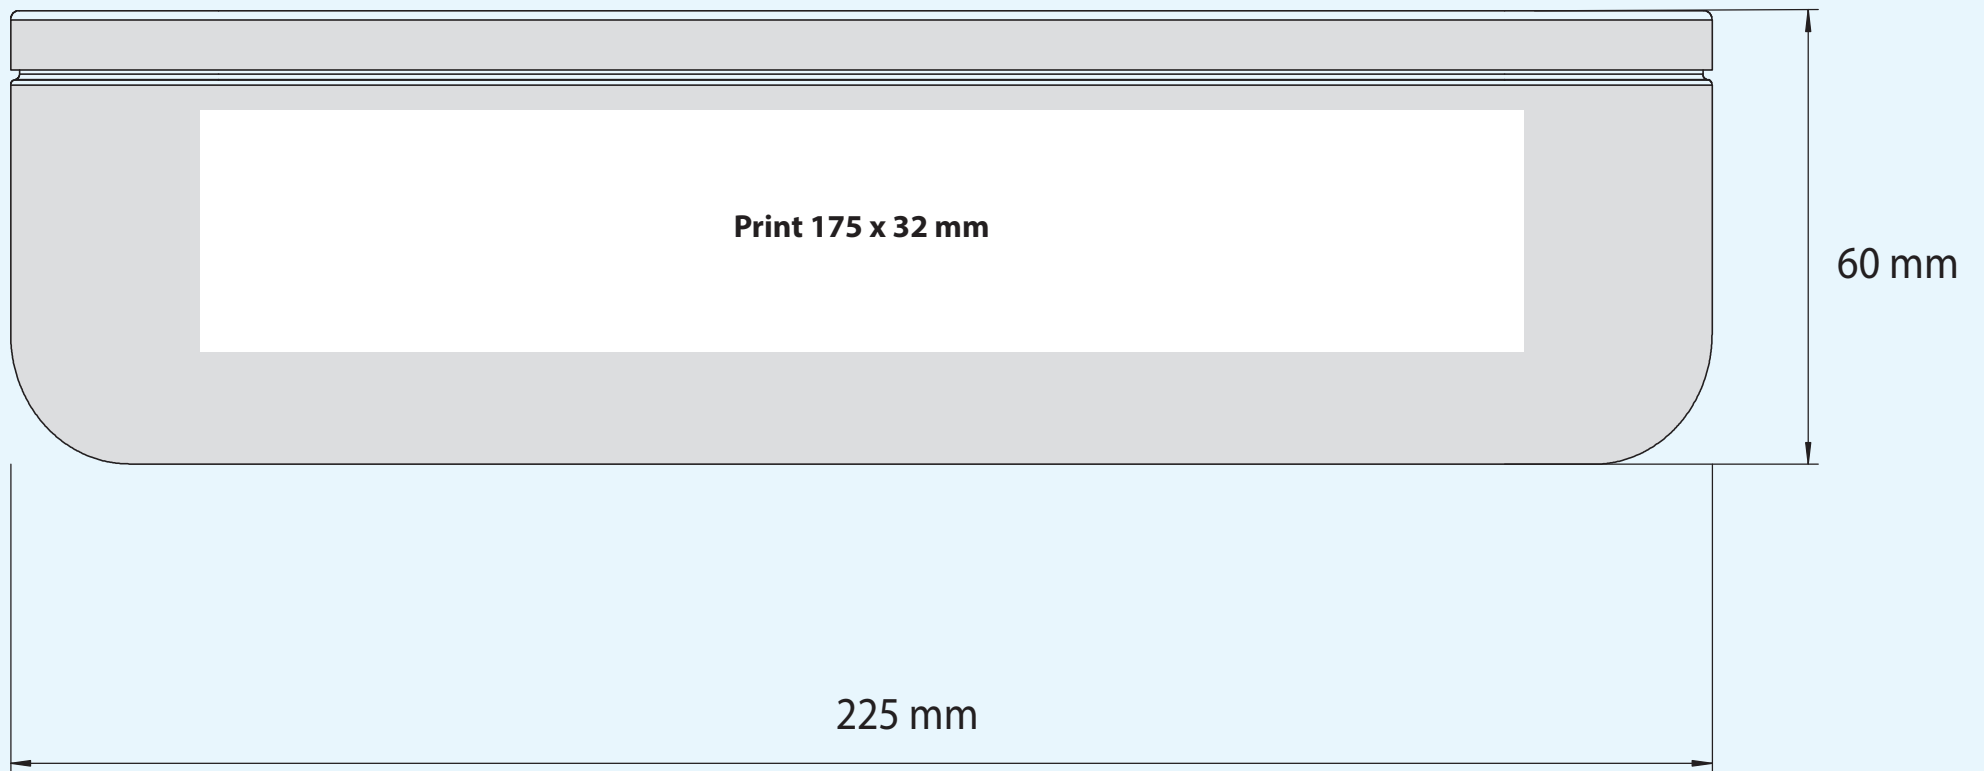

Design: Metal Box L Name vis
Version: 1