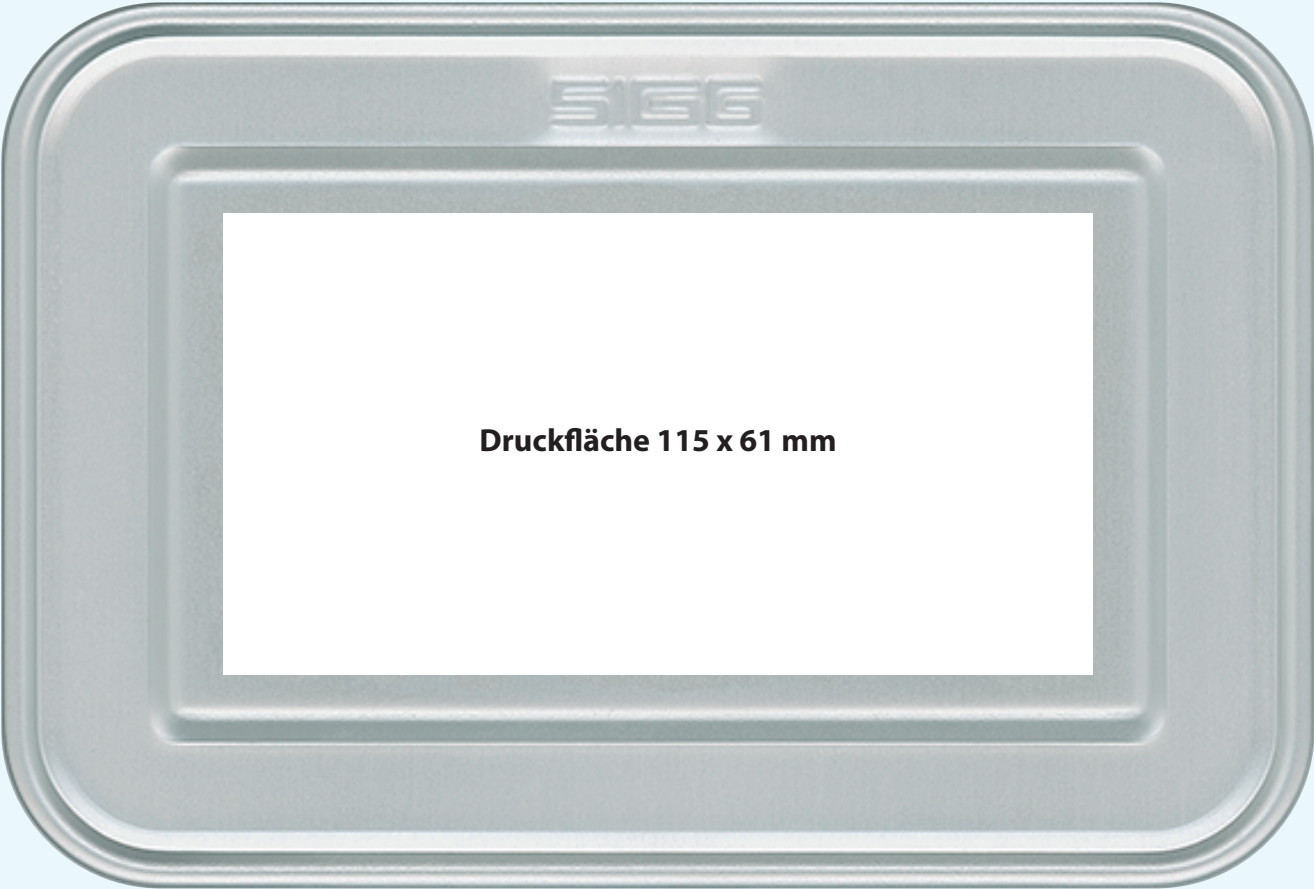

Design: Name Metal Box S vis
Version: 1

Alu-Box+ small

Ink

Ink

Ink

Ink

Ink

Ink

Design: Metal Box Plus S Name vis
Version: 1

Metal Box Plus S
Alu

Farbe

Farbe

Farbe

Farbe

Design: Metal Box L Name vis
Version: 1

Metal Box L
Alu

Farbe

Farbe

Farbe

Farbe

Design: Metal Box L Name vis
Version: 1

Design: Gemstone Food Box Name vis
Version: 1

Gemstone
Edelstahl

Farbe

Farbe

Farbe

Farbe

Druckfläche 132 x 82 mm

Design: Gemstone Food Box NUR GRAVUR vis
Version: 1

 Gemstone
Edelstahl

 Farbe

 Farbe