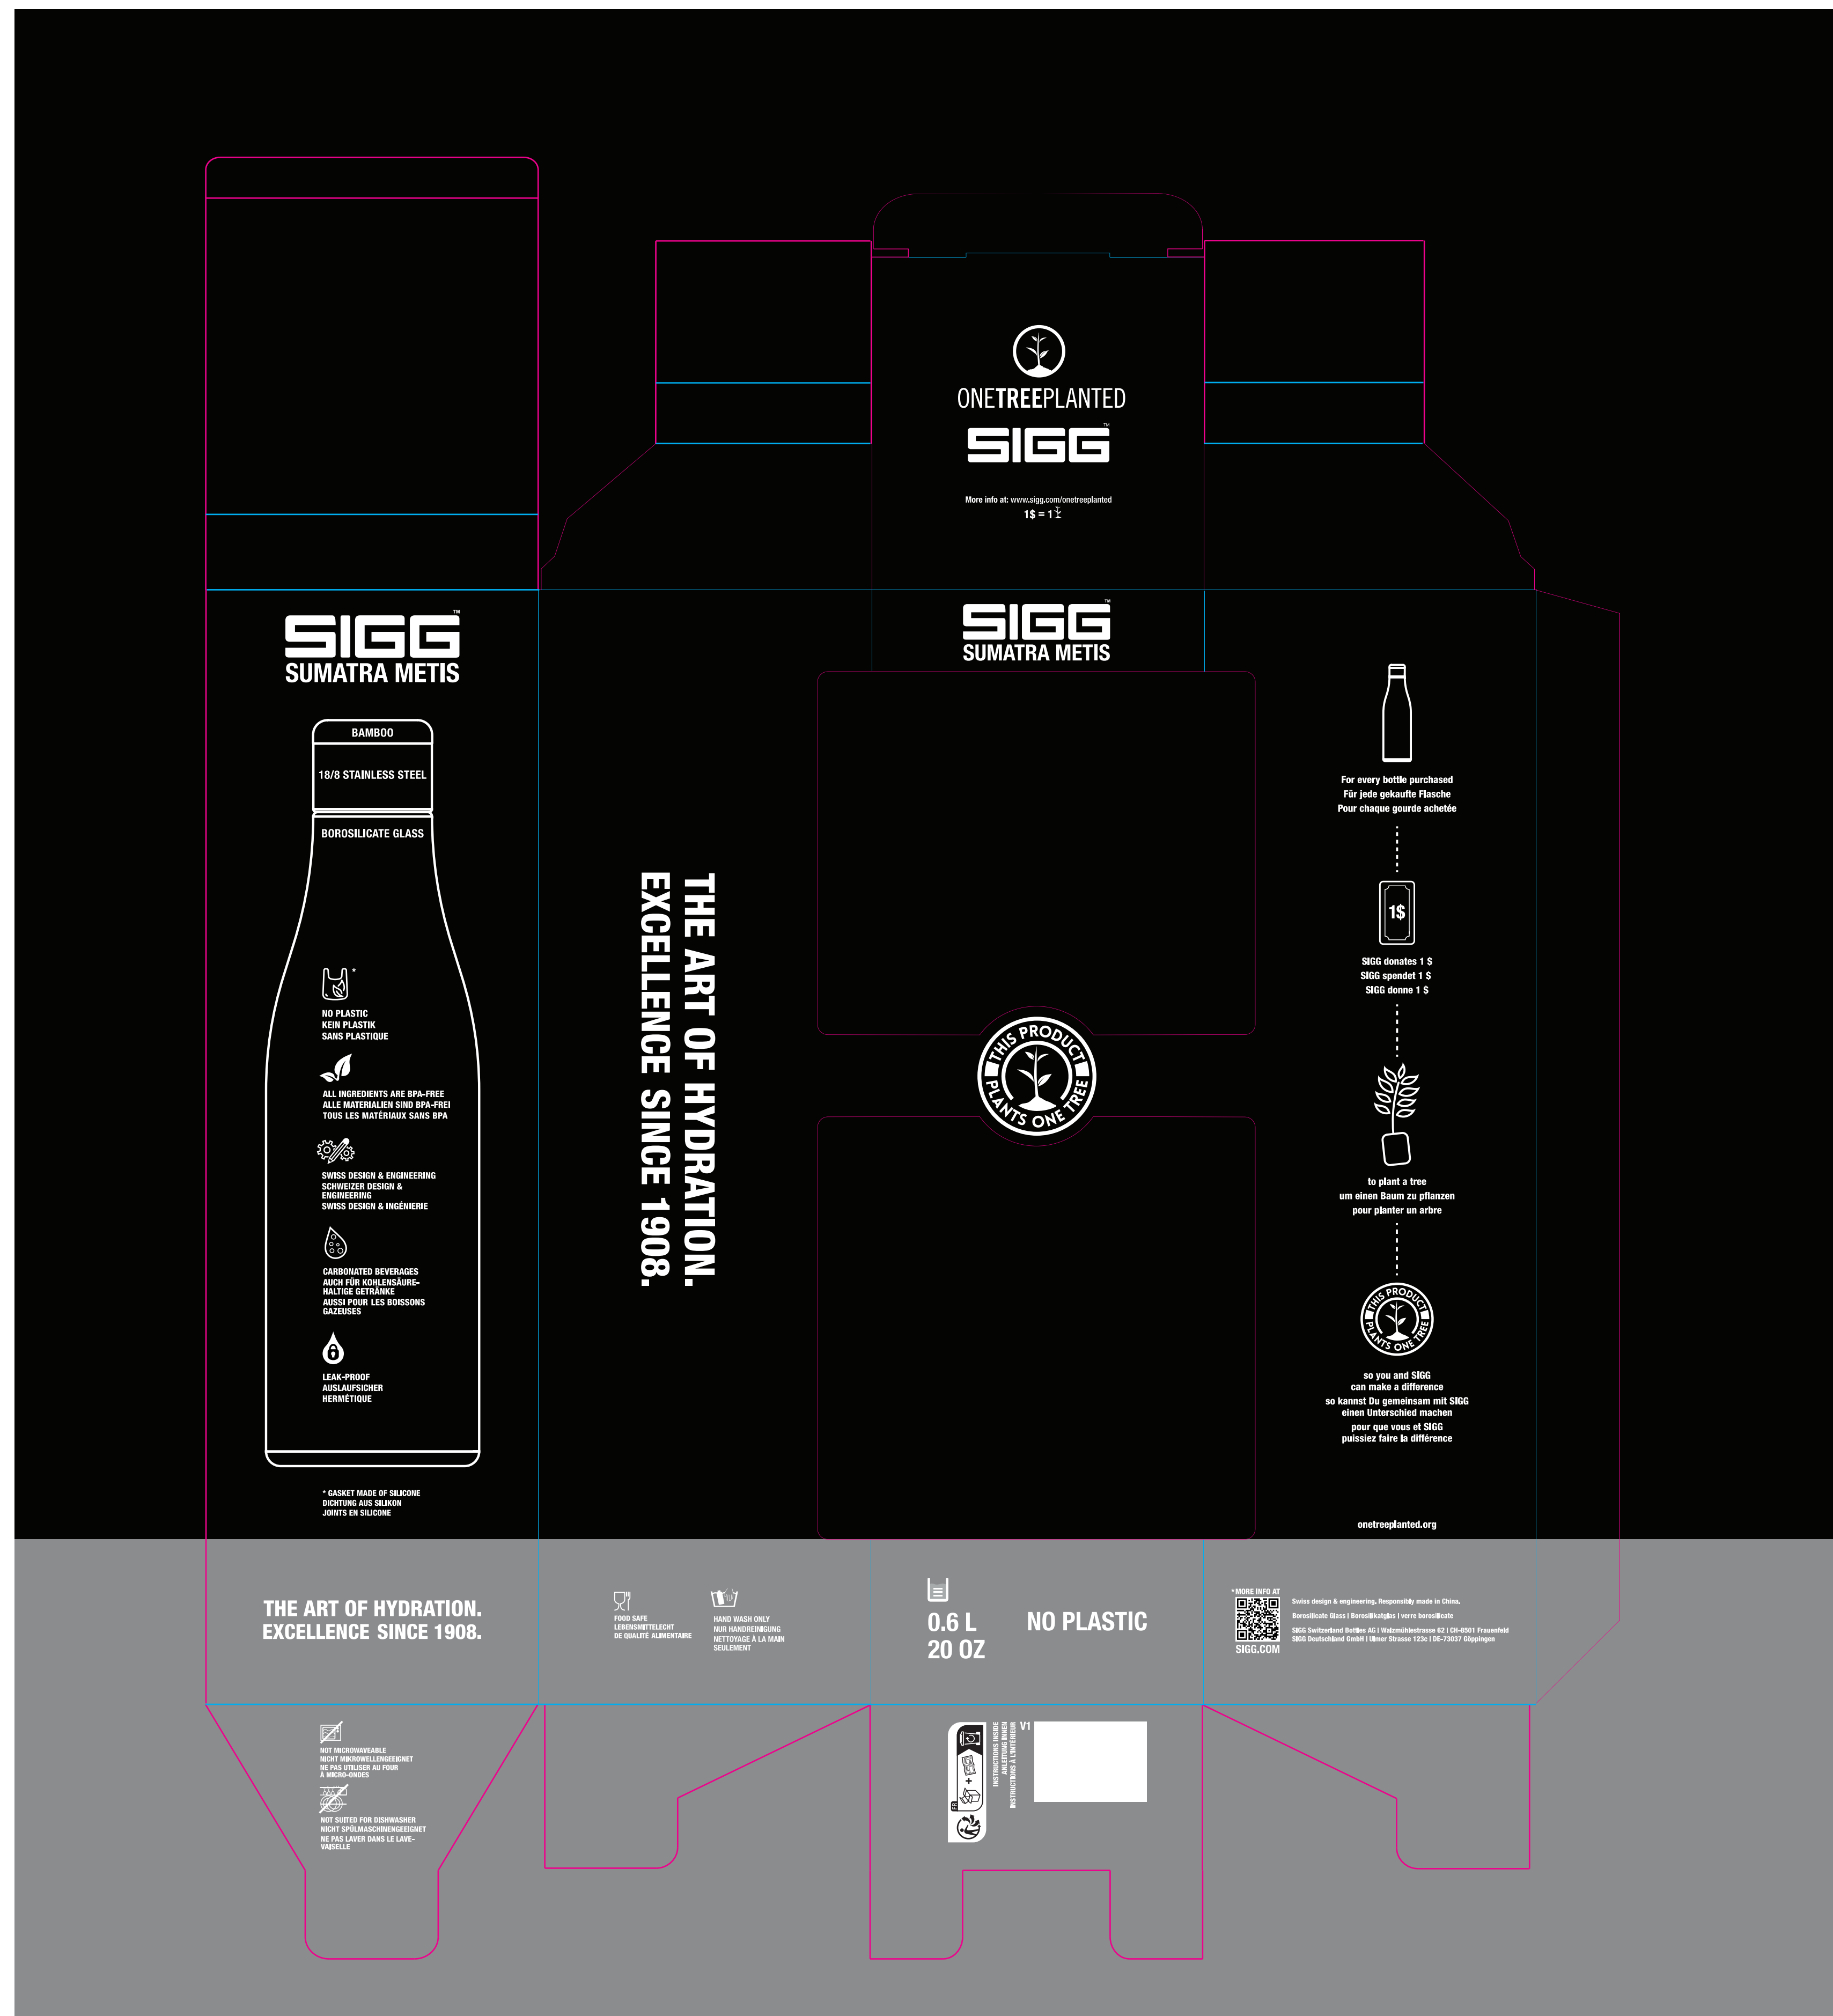

彩盒尺寸：82\*82\*275mm

材质：B5类覆亚膜

下卡纸尺寸：156\*209mm  
材质：350g黑卡